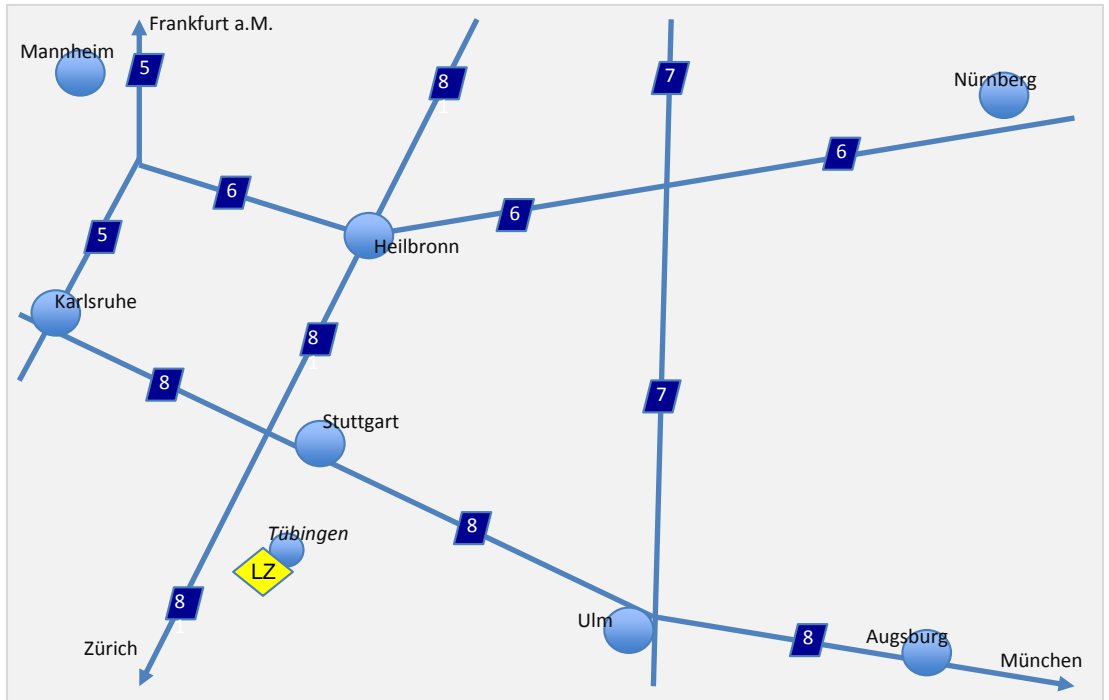

Lage & Anfahrt

LZ Leistungszentrum für Beratung und Projektmanagement im Unteren Schloss Kilchberg